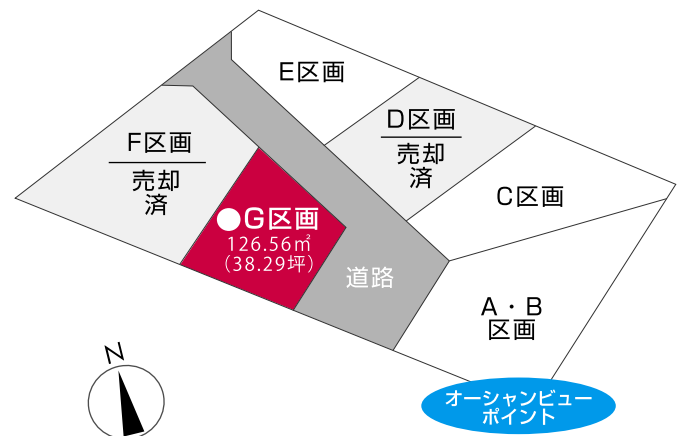

GATE VILLAS 青柳 G区画

詳細に関しましてはお問い合わせ下さい。

■敷地面積：126.58㎡－38.29坪 ■建築面積：68.86㎡－20.83坪 ■1階面積：57.15㎡－17.28坪・2階面積：55.76㎡－16.86坪