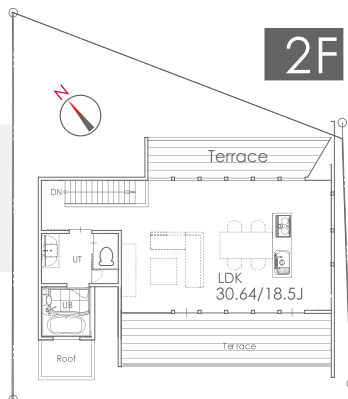

GATE VILLAS 青柳 G区画

詳細に関しましてはお問い合わせ下さい。

■敷地面積：126.58㎡－38.29坪 ■建築面積：68.86㎡－20.83坪 ■1階面積：57.15㎡－17.28坪・2階面積：55.76㎡－16.86坪