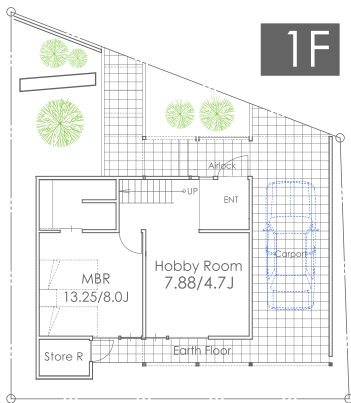

GATE VILLAS

GATE VILLAS AOYAGI

そこから見る景色と生活までが
デザインされた住宅

Amenity

魅せるための「TOYO KITCHEN」を採用したキッチンや設備にはオール電化、暖房にはいつでも暖かく過ごせる土壌蓄熱式暖房「サーマ・スラブ」を採用し、快適な空間になっています。

Structure

大きな窓と、柱を最小限に広々と開放感にあふれるリビングルーム。キッチンからは海を眼科に臨み、バスルームからは函館山を一望できる優雅な設計。

GATE VILLAS 青柳 G区画

詳細に関しましてはお問い合わせ下さい。

■敷地面積：126.58㎡－38.29坪 ■建築面積：68.86㎡－20.83坪 ■1階面積：57.15㎡－17.28坪・2階面積：55.76㎡－16.86坪